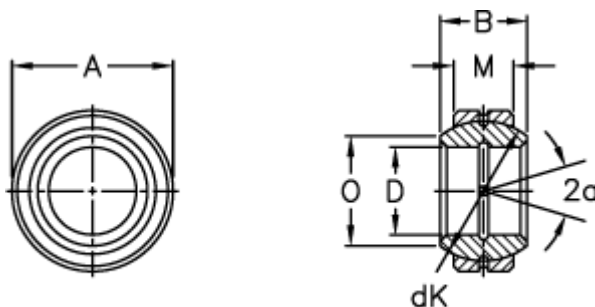

Varenummer: 03506260  
Beskrivelse: Fluro Ledleje GE 260FO-2RS

## Mål

Str. 6–12 uden smørerille

A	= 400 0 -0,040
B	= 205
D	= 260 0 -0,035
dK	= 350
Dynamisk belastning C (kN)	= 3550
Kipvinkel	= 15
M	= 120
O	= 283.6

Statisk belastning C0 (kN)	= 18000
Vægt	= 81700